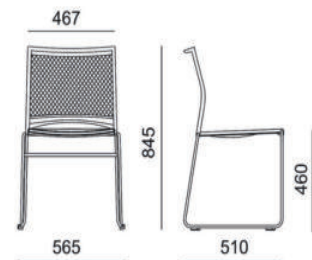

Stapelstuhl Kunststoff-Netz

Multifunktional mit grenzenlosen Einsatzmöglichkeiten

ANGEBOT

- ▷ Stapelstuhl mit Metall-Kufengestell
- ▷ Sitzfläche Kunststoff farbig
- ▷ Netz - Rückenlehne Atmungsaktiv
- ▷ Hochfestes massives Metall-Gestell
- ▷ Stapelbar bei geringem Platzbedarf
- ▷ Multifunktionale Nutzung
- ▷ Extrem pflegeleichte Oberflächen
- ▷ Langlebige und stabile Konstruktion

Optionen

- ▷ Reihenverbinder - Paniksicherung
- ▷ Griffloch in Rückenlehne
- ▷ Schreibplatte-Tablar links oder rechts
- ▷ Transportwagen bis zu 45 Stühle

€ 219,-