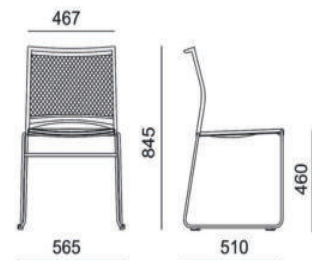

Stapelstuhl KEA Dino

Stapelstuhl Kunststoff-Netz

Multifunktional mit grenzenlosen Einsatzmöglichkeiten

ANGEBOT

- ▷ Stapelstuhl mit Metall-Kufengestell
- ▷ Sitzfläche Kunststoff farbig
- ▷ Netz - Rückenlehne Atmungsaktiv
- ▷ Hochfestes massives Metall-Gestell
- ▷ Stapelbar bei geringem Platzbedarf
- ▷ Multifunktionale Nutzung
- ▷ Extrem pflegeleichte Oberflächen
- ▷ Langlebige und stabile Konstruktion

Optionen

- ▷ Reihenverbinder - Paniksicherung
- ▷ Griffloch in Rückenlehne
- ▷ Schreibplatte-Tablar links oder rechts
- ▷ Transportwagen bis zu 45 Stühle

€ 149,-