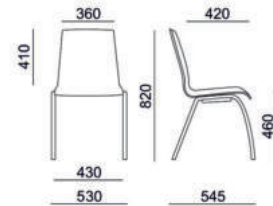

Stapelstuhl KEA Wood

Stapelstuhl Sitz + Rücken Holz

Multifunktional mit grenzenlosen Einsatzmöglichkeiten

ANGEBOT

- ▷ Stapelstuhl mit Buche Holzschale
- ▷ Lack auf Wasserbasis Naturfarben
- ▷ Stabile Holzschale 9-fach verleimt !!
- ▷ Hochfestes Metall-Gestell CHROM
- ▷ Stapelbar bei geringem Platzbedarf
- ▷ Multifunktionale Nutzung
- ▷ Griffloch in Rückenlehne
- ▷ Langlebige und stabile Konstruktion

Optionen

- ▷ Reihenverbinder - Paniksicherung
- ▷ Holzschale Farbige oder schwarz - weiß
- ▷ Armlehnen
- ▷ Transportwagen

€ 119,-