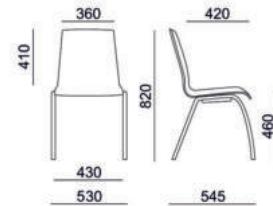

Stapelstuhl Sitz Stoff gepolstert

Multifunktional mit grenzenlosen Einsatzmöglichkeiten

ANGEBOT

- ▷ Stapelstuhl mit Buche Holzschale
- ▷ Lack auf Wasserbasis Naturfarben
- ▷ Stabile Holzschale 9-fach verleimt !!
- ▷ Hochfestes Metall-Gestell CHROM
- ▷ Stapelbar bei geringem Platzbedarf
- ▷ Multifunktionale Nutzung
- ▷ Sitzfläche Stoff gepolstert nach Wahl
- ▷ Langlebige und stabile Konstruktion

Optionen

- ▷ Reihenverbinder - Paniksicherung
- ▷ Griffloch in Rückenlehne
- ▷ Armlehnen
- ▷ Transportwagen

€ 139,-