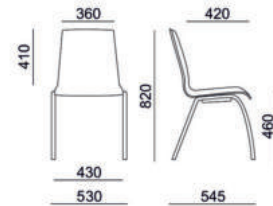

Stapelstuhl Stoff Vollpolster

Multifunktional mit grenzenlosen Einsatzmöglichkeiten

ANGEBOT

- ▷ Stapelstuhl mit Vollpolster
- ▷ Rückseite mit Stoff bezogen
- ▷ Stabile Holz Sitzschale 9-fach verleimt !!
- ▷ Hochfestes Metall-Gestell CHROM
- ▷ Stapelbar bei geringem Platzbedarf
- ▷ Multifunktionale Nutzung
- ▷ Stoff Farbe nach Wahl
- ▷ Langlebige und stabile Konstruktion

Optionen

- ▷ Reihenverbinder - Paniksicherung
- ▷ Griffloch in Rückenlehne
- ▷ Armlehnen
- ▷ Transportwagen

€ 129,-