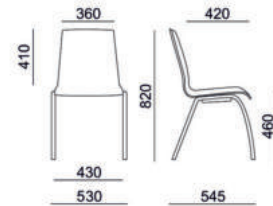

Stapelstuhl Stoff Vollpolster

Multifunktional mit grenzenlosen Einsatzmöglichkeiten

ANGEBOT

- ▷ Stapelstuhl mit Vollpolster
- ▷ Rückseite mit Stoff bezogen
- ▷ Stabile Holz Sitzschale 9-fach verleimt !!
- ▷ Hochfestes Metall-Gestell CHROM
- ▷ Stapelbar bei geringem Platzbedarf
- ▷ Multifunktionale Nutzung
- ▷ Stoff Farbe nach Wahl
- ▷ Langlebige und stabile Konstruktion

Optionen

- ▷ Reihenverbinder - Paniksicherung
- ▷ Griffloch in Rückenlehne
- ▷ Armlehnen
- ▷ Transportwagen

€ **229,-**