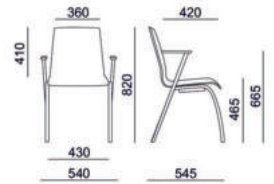

Stapelstuhl KEA Wood

Stapelstuhl Stoff mit Armlehnen

Multifunktional mit grenzenlosen Einsatzmöglichkeiten

ANGEBOT

- ▷ Stapelstuhl mit Vollpolster
- ▷ Rückseite mit Stoff bezogen
- ▷ Stabile Holz Sitzschale 9-fach verleimt !!
- ▷ Hochfestes Metall-Gestell CHROM
- ▷ Stapelbar bei geringem Platzbedarf
- ▷ Armlehnen mit Holzauflagen
- ▷ Stoff Farbe nach Wahl
- ▷ Langlebige und stabile Konstruktion

Optionen

- ▷ Reihenverbinder - Paniksicherung
- ▷ Griffloch in Rückenlehne
- ▷ Armlehnen
- ▷ Transportwagen

€ 169,-