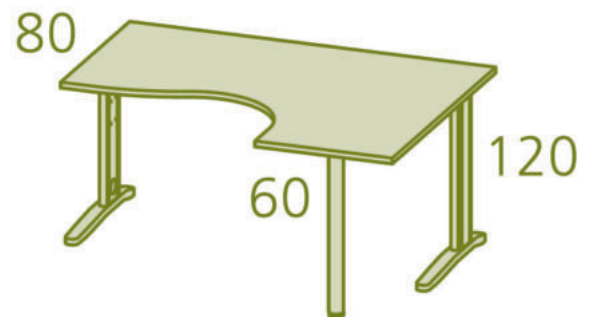

Büromöbel München

Eckschreibtisch 180x120cm

Workshop Format - Die Zukunft beginnt jetzt

ANGEBOT

- ▷ Eckschreibtisch 180x120x80x60 cm
- ▷ XXL-Metall-Kabelkanal
- ▷ Schreibtischplatte „Freiform“ gerundet
- ▷ Winkel links oder rechts
- ▷ Plattenstärke 25mm
- ▷ ABS-Plattenschutzkanten
- ▷ Farben + Dekore nach Wahl
- ▷ Tischbeine mit Kabelführung
- ▷ Hochwertige + stabile Verarbeitung

~~Katalogpreis 789,-~~

ZUBEHÖR - OPTIONEN

Winkeltisch 100x60 -Kabelkanal € 249,-

Kabeldose mit Einbau - 8 cm € 29,-

Standcontainer 42x60 - 3 Schubladen € 299,-

€ 499,-