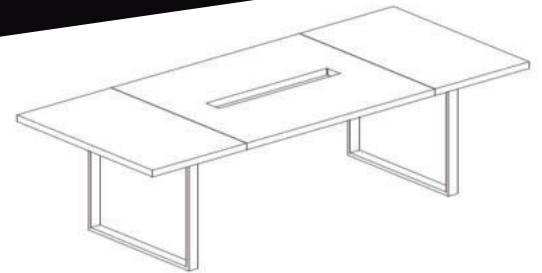

KEA Direktor

Konferenztisch 280 x 120 cm

Ausreichend Platz für jede Besprechung

ANGEBOT

- ▷ Konferenztisch 280x120 cm
- ▷ DESIGN - Schreibtischbeine
- ▷ XXL Kabelöffnung mit Bürstenprofil
- ▷ Stabile Metall-Unterkonstruktion
- ▷ EXTRA Plattenstärke **40 mm!!**
- ▷ ABS-Plattenschutzkanten
- ▷ Farben + Dekore nach Wahl
- ▷ Tischbeine in anthrazit oder weiß
- ▷ Hochwertige + stabile Verarbeitung
- ▷ Ausreichend bis zu **10 Personen**